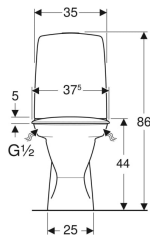

Ifö Spira 6260 golvstående WC, inbyggt s-lås, dubbelspolning, Rimfree, med WC-sits

Exempelbild

Egenskaper

- Golvstående
- Dubbelspolning
- Fäste med skruv
- Rimfree
- Vattenanslutning nedtill till vänster/höger
- Inbyggt S-lås
- Passar för Fresh WC-stick

Tekniska data

Flödestryck	0.1-10 bar
Spolmängd, fabriksinställning	4 och 2 l
Spolmängd vid stor spolning	4 / 6 l
Spolmängd vid liten spolning	2 / 3 l
Material	Sanitetsporcelain

Leveransomfattning

- WC-porslin
- Avstängningsventil
- Synlig cistern
- WC-sits
- Mekanism
- Täckplatta
- Fresh WC-stick
- Infästningsmaterial

Artikelnr	RSK nr.	Färg / yta	B	B1	B2	H	H1	H2	T	T1	Gångjärn för snabbfäste	Sof t-cl ose	Fastsät tning	Gångjärns material	Materialh årdhet	Kr./st. Exkl. moms
626008811	7811034	WC-porslin: vit/ Ifö Clean Knapp: blankförokromad, strukturerad	35.5 cm	37.5 cm	22 cm	86 cm	3.5 cm	3 cm	65 cm	30 cm	Ja	Nej	Inga	Plast	Mjuk sits	5.438
626009311	7811032	WC-porslin: vit/ Ifö Clean Knapp: blankförokromad, strukturerad	35.5 cm	37 cm	22 cm	86 cm	6 cm	2 cm	65 cm	30 cm	Ja	Ja	Nerifrån	Mässing förokromad	Hård sits	6.313