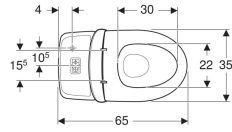

Ifö Spira 6260 golvstående WC, inbyggt s-lås, dubbelspolning, Rimfree, med WC-sits

Exempelbild

Egenskaper

- Golvstående
- Dubbelspolning
- Fäste med skruv
- Rimfree
- Vattenanslutning nedtill till vänster/höger
- Inbyggt S-lås
- Passar för Fresh WC-stick

Tekniska data

Flödestryck	0.1-10 bar
Spolmängd, fabriksinställning	4 och 2 l
Spolmängd vid stor spolning	4 / 6 l
Spolmängd vid liten spolning	2 / 3 l
Material	Sanitetsporcelain

Leveransomfattning

- WC-porslin
- Avstängningsventil
- Synlig cistern
- WC-sits
- Mekanism
- Täckplatta
- Fresh WC-stick
- Infästningsmaterial

Artikelnr	RSK nr.	Färg / yta	B	B1	B2	H	H1	H2	T	T1	Gångjärn för snabbfäste	Sof t-cl ose	Fastsät tning	Gångjärns material	Materialh årdhet	Kr./st. Exkl. moms
626008811	7811034	WC-porslin: vit/ Ifö Clean Knapp: blankförokromad, strukturerad	35.5 cm	37.5 cm	22 cm	86 cm	3.5 cm	3 cm	65 cm	30 cm	Ja	Nej	Inga	Plast	Mjuk sits	5.438
626009311	7811032	WC-porslin: vit/ Ifö Clean Knapp: blankförokromad, strukturerad	35.5 cm	37 cm	22 cm	86 cm	6 cm	2 cm	65 cm	30 cm	Ja	Ja	Nerifrån	Mässing förokromad	Hård sits	6.313