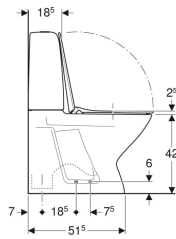

Ifö Spira 6260 golvstående WC, inbyggt s-lås, dubbelspolning, Rimfree, med WC-sits

Exempelbild

Egenskaper

- Golvstående
- Dubbelspolning
- Fäste med skruv
- Rimfree
- Vattenanslutning nedtill till vänster/höger
- Inbyggt S-lås
- Passar för Fresh WC-stick

Tekniska data

Flödestryck	0.1-10 bar
Spolmängd, fabriksinställning	4 och 2 l
Spolmängd vid stor spolning	4 / 6 l
Spolmängd vid liten spolning	2 / 3 l
Material	Sanitetsporcelain

Leveransomfattning

- WC-porslin
- Avstängningsventil
- Synlig cistern
- WC-sits
- Mekanism
- Täckplatta
- Fresh WC-stick
- Infästningsmaterial

Artikelnr	RSK nr.	Färg / yta	B	B1	B2	H	H1	H2	T	T1	Gångjärn för snabbfäste	Sof t-cl ose	Fastsät tning	Gångjärns material	Materialh årdhet	Kr./st. Exkl. moms
626008811	7811034	WC-porslin: vit/ Ifö Clean Knapp: blankförokromad, strukturerad	35.5 cm	37.5 cm	22 cm	86 cm	3.5 cm	3 cm	65 cm	30 cm	Ja	Nej	Inga	Plast	Mjuk sits	5.438
626009311	7811032	WC-porslin: vit/ Ifö Clean Knapp: blankförokromad, strukturerad	35.5 cm	37 cm	22 cm	86 cm	6 cm	2 cm	65 cm	30 cm	Ja	Ja	Nerifrån	Mässing förokromad	Hård sits	6.313